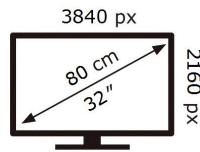

**ENERGY**

SAMSUNG

S32A800NMU

**37** kWh/1000h

ABCDEF **G**

**51** kWh/1000h

2019/2013